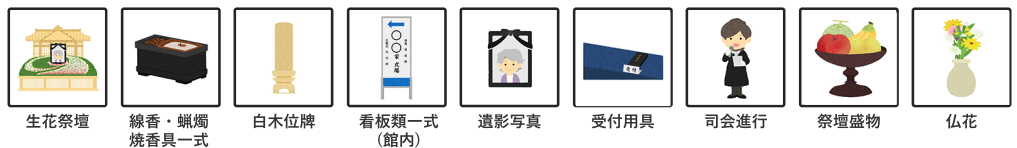

駅から近いきれいな斎場

木のぬくもりを感じる癒やしの館内

充実した設備・柔軟なサービス

基本オプション

当館は全室バリアフリー、安置室もご用意していますので病院やご自宅から直接会館にご安置することも可能です。下記以外にも多彩な追加オプションをご用意しておりますので、自由度の高い葬儀を執り行うことができます。

1. ご依頼・お迎え・ご安置
2. お打ち合わせ・納棺

3. 通夜式・告別式

4. 出棺・火葬・初七日
5. 式後